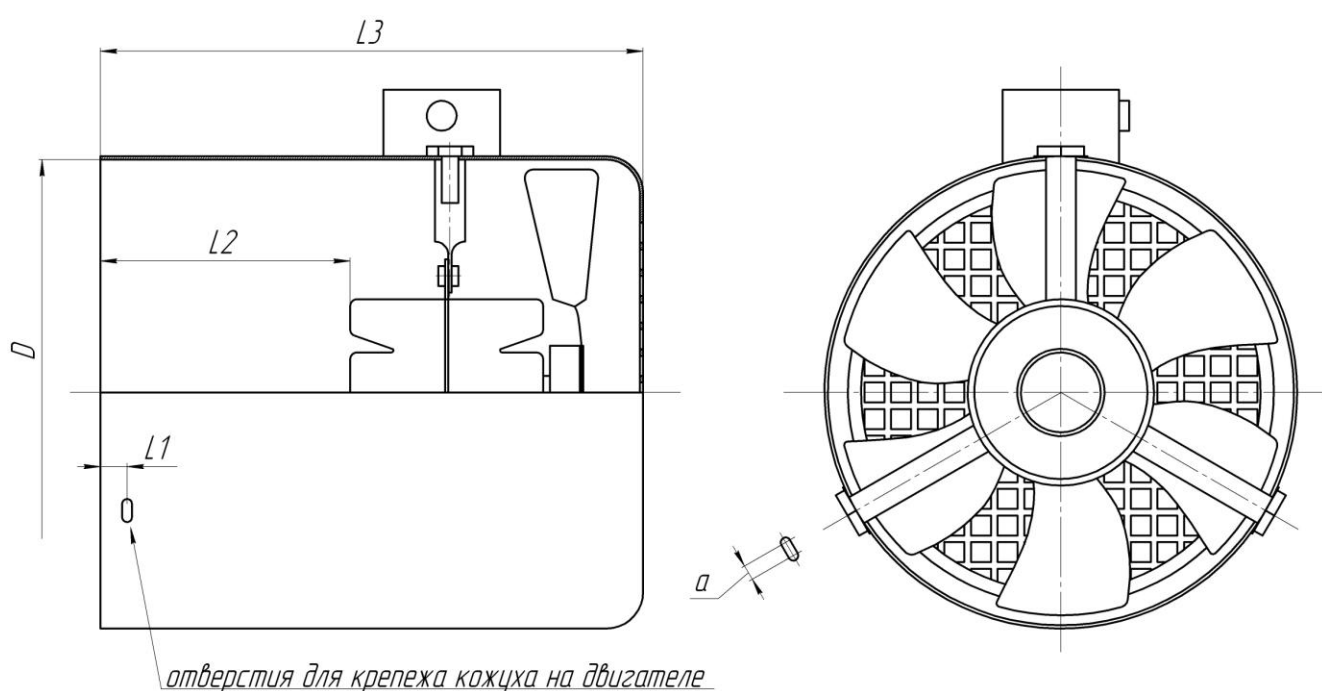

## Независимая вентиляция

Для охлаждения двигателей габаритов от 63 до 315, общепромышленных и с тормозом.

Напряжение питания 220 В, 50 Гц.

Класс защиты IP55.

Крепежных отверстий 7: 3x120° + 4x90°

Модель	Размеры, мм					Скорость, об/мин	Производительность, м <sup>3</sup> /ч
	D	L1	L2	L3	a		
IV63A-1	123	6	75	162	4	2800	50
IV71A-1	140	8	75	162	4	2800	52
IV80A-1	158	10	90	177	4	2800	68
IV90A-1	176	12	95	182	4	2800	91
IV100A-1	194	15	95	195	5	2800	142
IV112A-1	220	17	95	195	5	2800	229
IV132A-1	259	17	95	210	5	1400	337
IV160A-1	310	20	132	255	5	1400	609